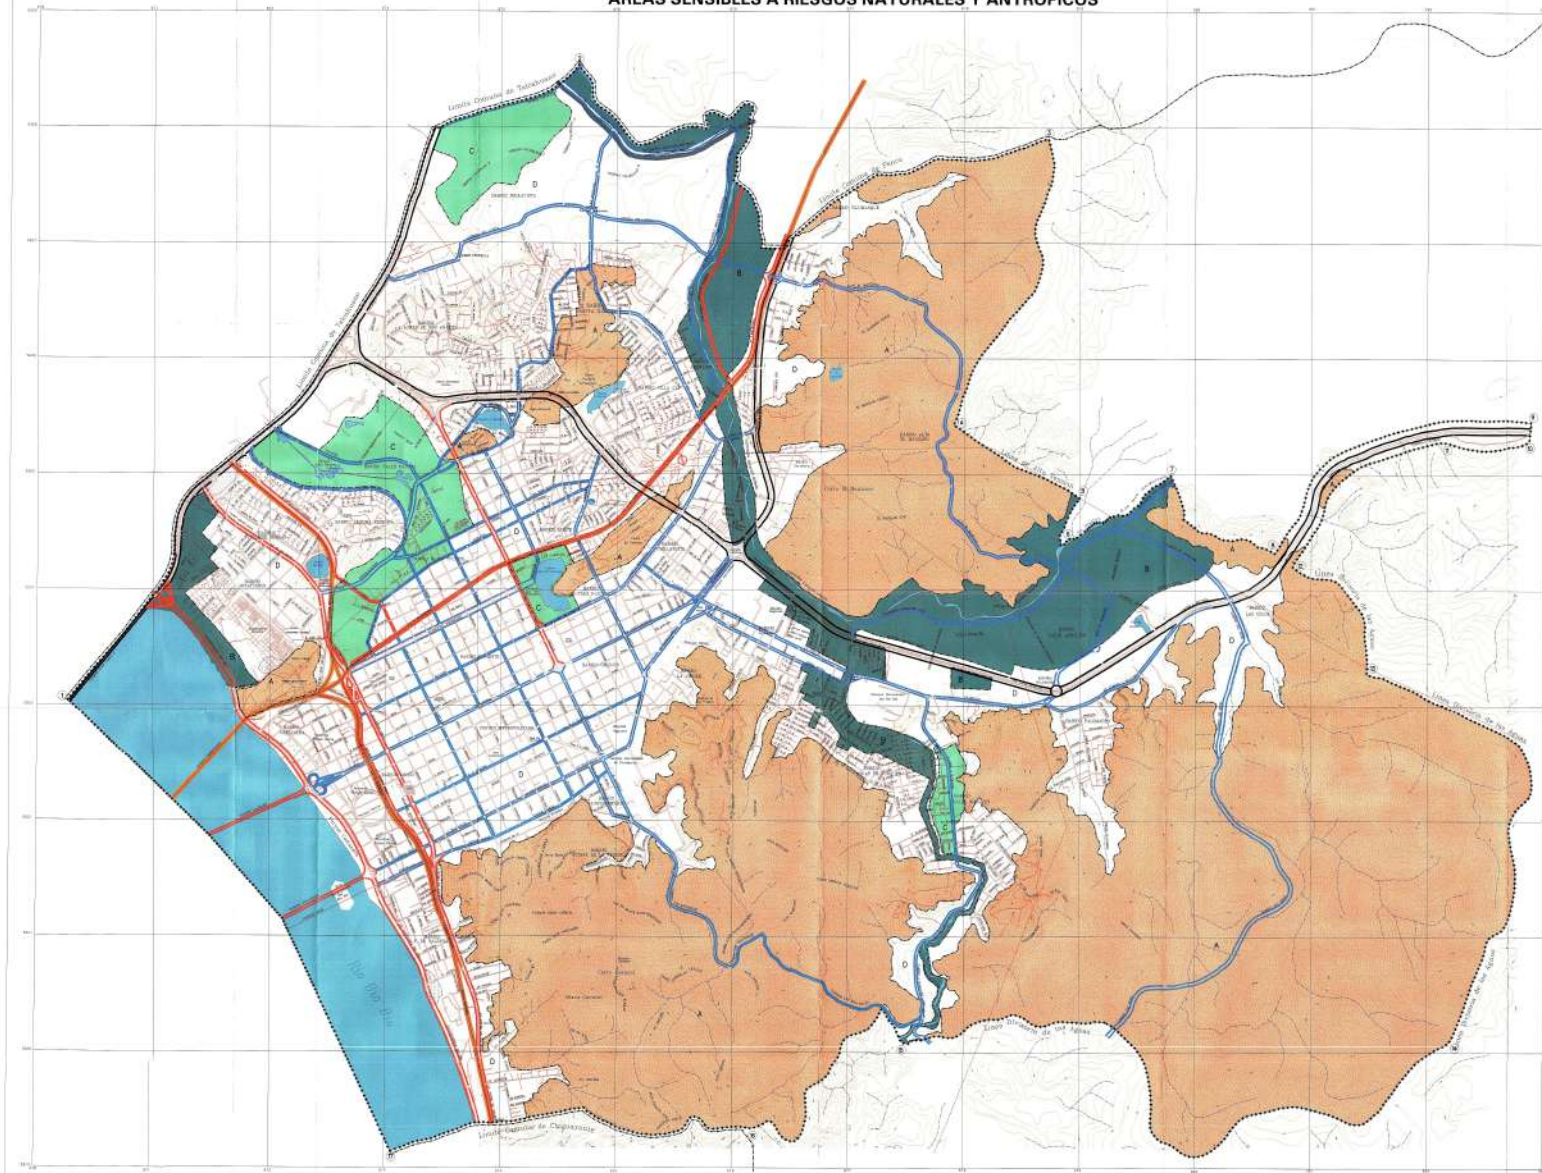

**PLAN REGULADOR COMUNAL DE CONCEPCION
AREAS SENSIBLES A RIESGOS NATURALES Y ANTROPICOS**

I. MUNICIPALIDAD

DE CONCEPCION

PLAN REGULADOR COMUNAL DE CONCEPCION

PROMULGACION I. MUNICIPALIDAD DE CONCEPCION

El Alcalde de Suetere Municipal, en virtud de sus atribuciones, promulga el presente Plan Regulador Comunal de Concepcion, el cual es de obligatorio cumplimiento para todos los propietarios y usuarios de terrenos en el territorio municipal de Concepcion.

[Signature]
ALCALDE MUNICIPAL
MUNICIPALIDAD DE CONCEPCION

REVISION SECRETARIA REGIONAL MINISTERIAL DE VIVIENDA Y URBANISMO VIII REGION

[Signature]
SECRETARIA REGIONAL MINISTERIAL DE VIVIENDA Y URBANISMO VIII REGION

**PLANO PRC 3
AREAS SENSIBLES A
RIESGOS NATURALES Y ANTROPICOS**

SECRETARIA MUNICIPAL
MUNICIPALIDAD DE CONCEPCION

FECHA: DICIEMBRE 2000

ESCALA 1:15.000

PLANO 1 DE 1